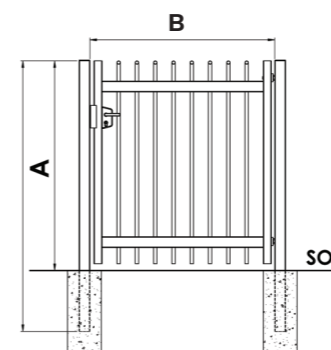

PASSAGE NOMINAL PORTILLON 1 VANTAIL (m)										
PORTILLON	PASSAGE B	1,00	1,25	1,50	1,75	2,00	2,50	3,00	3,50	4,00
	VIDE ENTRE POTEAUX	1,08	1,35	1,62	1,75	2,02	2,56	3,10	3,51	4,05
SECTION DES POTEAUX (mm)										
HAUTEUR NOMINALE A (m)	1,20	80 x 80					100 x 100			
	1,50	80 x 80					100 x 100	120 x 120		
	1,70	80 x 80					100 x 100	120 x 120		
	1,80	80 x 80		100 x 100		120 x 120		150 x 150		
	2,00	80 x 80		100 x 100		120 x 120	150 x 150			
	2,20	100 x 100		120 x 120		150 x 150				
2,50	100 x 100		120 x 120		150 x 150					

PASSAGE NOMINAL PORTILLON 2 VANTAUX (m)											
PORTAIL	PASSAGE B	2,00	3,00	4,00	5,00	6,00	7,00	8,00	9,00	10,00	
	VIDE ENTRE POTEAUX	2,13	3,21	4,02	5,10	6,18	6,99	8,07	9,23	10,04	
SECTION DES POTEAUX (mm)											
HAUTEUR NOMINALE A (m)	1,20	80 x 80			100 x 100		120 x 120	100 x 120	100 x 120	150 x 150	
	1,50	80 x 80			100 x 100	120 x 120		150 x 150			
	1,70	80 x 80			100 x 100	120 x 120		150 x 150			
	1,80	80 x 80		100 x 100	120 x 120		150 x 150		200 x 200		
	2,00	80 x 80	100 x 100		120 x 120	150 x 150		200 x 200			
	2,20	100 x 100		120 x 120		150 x 150		200 x 200			
2,50	100 x 100		120 x 120		150 x 150		200 x 200				