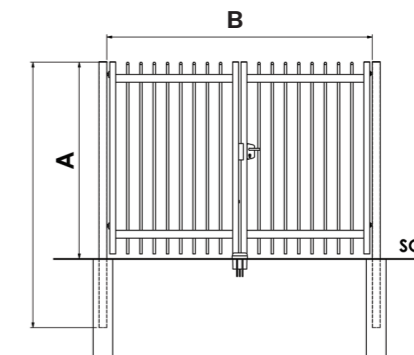

PASSAGE NOMINAL PORTILLON 1 VANTAIL (m)										
PORTILLON	PASSAGE B	1,00	1,25	1,50	1,75	2,00	2,50	3,00	3,50	4,00
	VIDE ENTRE POTEAUX	1,08	1,35	1,62	1,75	2,02	2,56	3,10	3,51	4,05
SECTION DES POTEAUX (mm)										
HAUTEUR NOMINALE A (m)	1,20	80 x 80					100 x 100			
	1,50	80 x 80					100 x 100	120 x 120		
	1,70	80 x 80					100 x 100	120 x 120		
	1,80	80 x 80		100 x 100		120 x 120		150 x 150		
	2,00	80 x 80		100 x 100		120 x 120	150 x 150			
	2,20	100 x 100		120 x 120		150 x 150				
2,50	100 x 100		120 x 120		150 x 150					

PASSAGE NOMINAL PORTILLON 2 VANTAUX (m)											
PORTAIL	PASSAGE B	2,00	3,00	4,00	5,00	6,00	7,00	8,00	9,00	10,00	
	VIDE ENTRE POTEAUX	2,13	3,21	4,02	5,10	6,18	6,99	8,07	9,23	10,04	
SECTION DES POTEAUX (mm)											
HAUTEUR NOMINALE A (m)	1,20	80 x 80			100 x 100		120 x 120	100 x 120	100 x 120	150 x 150	
	1,50	80 x 80			100 x 100	120 x 120		150 x 150			
	1,70	80 x 80			100 x 100	120 x 120		150 x 150			
	1,80	80 x 80		100 x 100	120 x 120		150 x 150		200 x 200		
	2,00	80 x 80	100 x 100		120 x 120	150 x 150		200 x 200			
	2,20	100 x 100		120 x 120		150 x 150		200 x 200			
2,50	100 x 100		120 x 120		150 x 150		200 x 200				